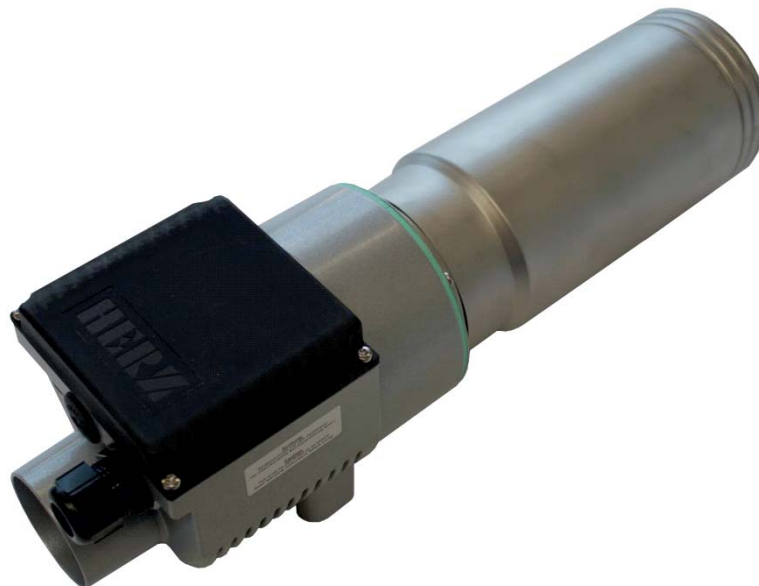

Vysokoteplotní ohřívač vzduchu do 900°C

- Ohřívač vzduchu pro externí zásobování vzduchem
- Teplota do 900°C
- Max. vstupní teplota 150°C
- Bez elektroniky
- Širokoštěbinová tryska, jako příslušenství dostupný mimo jiné adaptér objímky

Číslo výrobku	5110568
Napětí	VAC 400 - 440 - 480
Frekvence	Hz 50 - 60
Výkon	kW 15,0 - 18,2 - 21,6
Proud	A 21,7 - 23,8 - 26,0
Max. teplota	°C 900
Min. množství vzduchu	l/min 1000
Hmotnost	kg 3,5
Hrdlo přívodu vzduchu	Ømm 60
Výfukový otvor	Ømm 84
Potrubí topného prvku	Ømm 92 /102
Rozměry	mm (D x Š x V) 429 x 124 x 124
Značka shody CE	
Třída ochrany I	