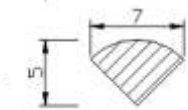

profilový svářecí drát profil B