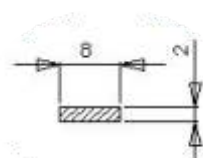

svářecí páska 8 mm