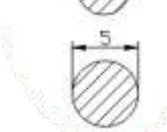

## ABS/PC svářecí tyčinky

Výr. č.	Barva	Tvar	Rozměry	VE
5104313M	černá	profil A	5,7 x 3,8 mm	tyčinky 1kg

profilový svářecí drát profil A

profilový svářecí drát profil B

kulatý svářecí drát 3 mm

kulatý svářecí drát 4 mm